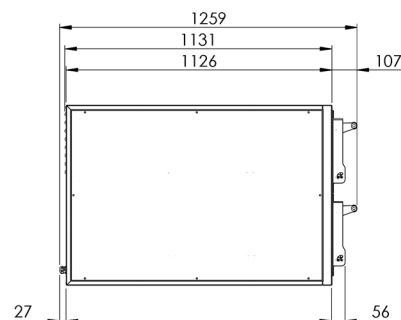

Technický list

Vlastnosti produktu

Pizza pec dvoupatrová

Model	Sap kód	00015042
B 12	Skupina artiklů	Pizza pece

Sap kód	00015042	Výška netto [mm]	958
Šířka netto [mm]	1022	Hmotnost netto [kg]	145.00
Hloubka netto [mm]	1312	Příkon elektrický [kW]	14.400

Technický list

Technický výkres

Pizza pec dvoupatrová

Model	Sap kód	00015042
B 12	Skupina artiklů	Pizza pece

Pizza pec dvoupatrová

Model	Sap kód	00015042
B 12	Skupina artiklů	Pizza pece

1. Sap kód:

00015042

5. Hmotnost netto [kg]:

145.00

2. Šířka netto [mm]:

1022

6. Hmotnost brutto [kg]:

165.00

3. Hloubka netto [mm]:

1312

7. Příkon elektrický [kW]:

14.400

4. Výška netto [mm]:

958