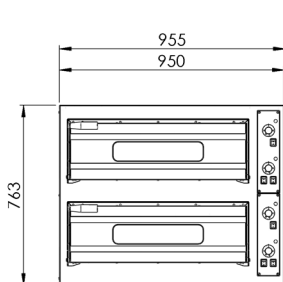

Technický list

Vlastnosti produktu

Pizza pec dvoupatrová

Model	Sap kód	00015042
B 12	Skupina artiklů	Pizza pece

Sap kód	00015042	Výška netto [mm]	958
Šířka netto [mm]	1022	Hmotnost netto [kg]	145.00
Hloubka netto [mm]	1312	Příkon elektrický [kW]	14.400

Technický list

Technický výkres

Pizza pec dvoupatrová

Model	Sap kód	00015042
B 12	Skupina artiklů	Pizza pece

Pizza pec dvoupatrová

Model	Sap kód	00015042
B 12	Skupina artiklů	Pizza pece

1. Sap kód:

00015042

5. Hmotnost netto [kg]:

145.00

2. Šířka netto [mm]:

1022

6. Hmotnost brutto [kg]:

165.00

3. Hloubka netto [mm]:

1312

7. Příkon elektrický [kW]:

14.400

4. Výška netto [mm]:

958