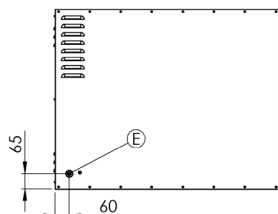

Technický list

Vlastnosti produktu

Pizza pec dvoupatrová

Model	Sap kód	00015042
B 12	Skupina artiklů	Pizza pece

Sap kód	00015042	Výška netto [mm]	958
Šířka netto [mm]	1022	Hmotnost netto [kg]	145.00
Hloubka netto [mm]	1312	Příkon elektrický [kW]	14.400

Technický list

Technický výkres

Pizza pec dvoupatrová

Model	Sap kód	00015042
B 12	Skupina artiklů	Pizza pece

Pizza pec dvoupatrová

Model	Sap kód	00015042
B 12	Skupina artiklů	Pizza pece

1. Sap kód:

00015042

5. Hmotnost netto [kg]:

145.00

2. Šířka netto [mm]:

1022

6. Hmotnost brutto [kg]:

165.00

3. Hloubka netto [mm]:

1312

7. Příkon elektrický [kW]:

14.400

4. Výška netto [mm]:

958